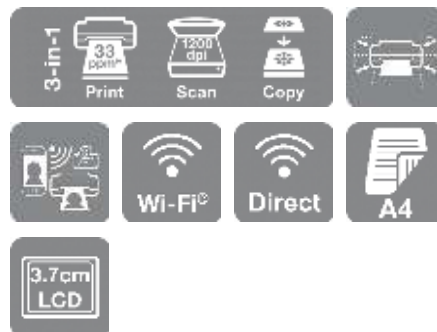

FICHA TÉCNICA

CARACTERÍSTICAS PRINCIPALES

- **Impresora multifunción compacta**
  Ahorro de dinero, espacio y tiempo
- **Impresión móvil sencilla**
  Imprime fácilmente desde tu smartphone o tablet¹
- **Tintas independientes**
  Cambia solo los colores usados y ahorra dinero
- **Wi-Fi y Wi-Fi Direct**
  Impresión inalámbrica con y sin red
- **Impresión a doble cara en A4**
  Impresión a doble cara automática para reducir el gasto de papel